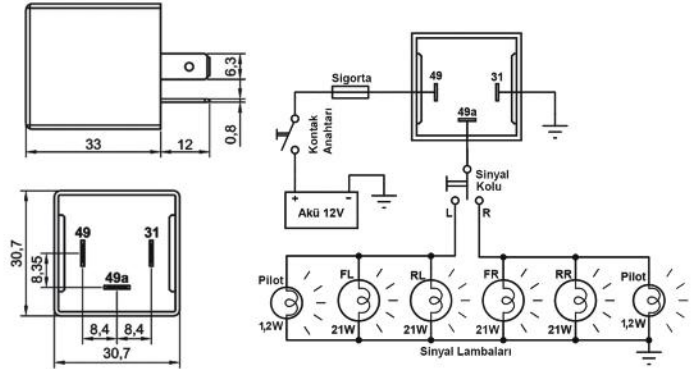

Elektronik Flaşör - Mikro & LED Uyumlu

Ürün Kodu

203.103.003

• 12V

• 3 Terminalli (49, 49a, 31)

• LED Uyumlu

Aksesuarlar

- 207.130.251 Soket – 5 Terminalli, 3 Kablolu - Siyah (Standart kablo boyu 20 cm & Kablo kesiti 1,50 mm²)*
 207.100.003 Soket – 5 Terminalli, Kablosuz – Siyah & Mavi / İkili Set
 207.100.001 Soket – 5 Terminalli, Kablosuz – Siyah Tekli
 207.100.002 Soket – 5 Terminalli, Kablosuz – Mavi Tekli

* Yüksek akım taşıyan terminallere bağlı kablo kesitini ifade eder. Farklı seçenekler için kataloğun "Soket" bölümünü inceleyiniz.

Terminal Yapısı & Boyutlar & Diyagram

Teknik Data

Anma Gerilimi	12V	Terminal Sayısı & İşaretleri	3 (49, 49a, 31)
Çalışma Gerilimi	10-16V	Gösterge Panelinde Pilot Lambası - Sinyaller için	-
Nominal Yük - Sağ & Sol Sinyalde	3x21W	Gösterge Panelinde Pilot Lambası - Birinci Römark Sinyalleri için	-
Nominal Yük - Dörtlü İkazda	6x21W	Gösterge Panelinde Pilot Lambası - İkinci Römark Sinyalleri için	-
Maksimum Yük	6x21W+2x3W+2x1,2W	İlave Özellikler	LED Uyumlu
Çakma Sayısı / Dakika	90±15	Yaygınlıkla Kullanıldığı Araçların Menşei	Almanya
Açık / Kapalı Kalma Oranı (%)	45 / 55 (±5)	Ortam Sıcaklığı	-40 / +90 °C
Arızalı Ampul İkazı	-	Braket / Kaplama	-
Arızalı Ampul İkaz Şekli	-		