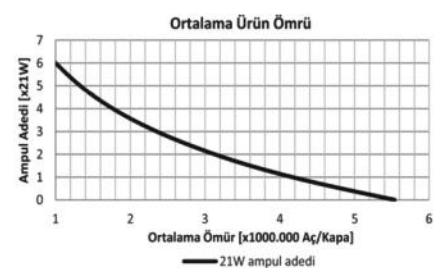

* Yüksek akım taşıyan terminallere bağlı kablo kesitini ifade eder. Farklı seçenekler için kataloğun "Soket" bölümünü inceleyiniz.

Terminal Yapısı & Boyutlar & Diyagram

Teknik Data

Anma Gerilimi	24V	Terminal Sayısı & İşaretleri	3 (49, 49a, 31)
Çalışma Gerilimi	20-30V	Gösterge Panelinde Pilot Lambası - Sinyaller için	-
Nominal Yük - Sağ & Sol Sinyalde	3x21W	Gösterge Panelinde Pilot Lambası - Birinci Römoork Sinyalleri için	-
Nominal Yük - Dörtlü İkazda	6x21W	Gösterge Panelinde Pilot Lambası - İkinci Römoork Sinyalleri için	-
Maksimum Yük	6x21W+2x3W+2x1,2W	İlave Özellikler	LED Uyumlu
Çakma Sayısı / Dakika	90±15	Yaygınlıkla Kullanıldığı Araçların Menşei	Almanya
Açık / Kapalı Kalma Oranı (%)	45 / 55 (±5)	Ortam Sıcaklığı	-40 / +90 °C
Arızalı Ampul İkazı	-	Braket / Kaplama	-
Arızalı Ampul İkaz Şekli	-		