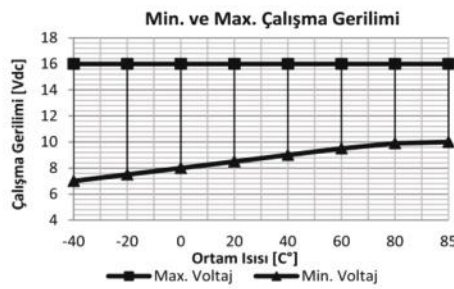

* Yüksek akım taşıyan terminallere bağlı kablo kesitini ifade eder. Farklı seçenekler için kataloğun "Soket" bölümünü inceleyiniz.

Terminal Yapısı & Boyutlar & Diyagram

Teknik Data

Anma Gerilimi	12V	Terminal Sayısı & İşaretleri	3 (49, 49a, 31)
Çalışma Gerilimi	10-16V	Gösterge Panelinde Pilot Lambası - Sinyaller için	-
Nominal Yük - Sağ & Sol Sinyalde	3x21W	Gösterge Panelinde Pilot Lambası - Birinci Römark Sinyalleri için	-
Nominal Yük - Dörtlü İkazda	6x21W	Gösterge Panelinde Pilot Lambası - İkinci Römark Sinyalleri için	-
Maksimum Yük	6x21W+2x3W+2x1,2W	İlave Özellikler	LED Uyumlu
Çakma Sayısı / Dakika	90±15	Yaygınlıkla Kullanıldığı Araçların Menşei	Almanya
Açık / Kapalı Kalma Oranı (%)	45 / 55 (±5)	Ortam Sıcaklığı	-40 / +90 °C
Arızalı Ampul İkazı	-	Braket / Kaplama	-
Arızalı Ampul İkaz Şekli	-		