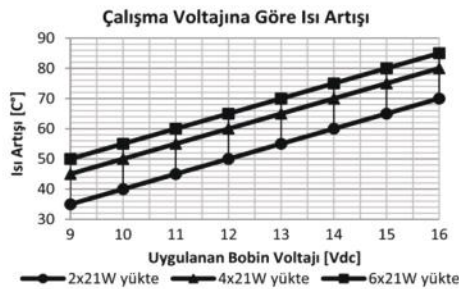

* Yüksek akım taşıyan terminallere bağlı kablo kesitini ifade eder. Farklı seçenekler için kataloğun "Soket" bölümünü inceleyiniz.

Terminal Yapısı & Boyutlar & Diyagram

Teknik Data

Anma Gerilimi	12V	Terminal Sayısı & İşaretleri	3 (49, 49a, 31)
Çalışma Gerilimi	10-16V	Gösterge Panelinde Pilot Lambası - Sinyaller için	-
Nominal Yük - Sağ & Sol Sinyalde	3x21W	Gösterge Panelinde Pilot Lambası - Birinci Römark Sinyalleri için	-
Nominal Yük - Dörtlü İkazda	6x21W	Gösterge Panelinde Pilot Lambası - İkinci Römark Sinyalleri için	-
Maksimum Yük	6x21W+2x3W+2x1,2W	İlave Özellikler	LED Uyumlu
Çakma Sayısı / Dakika	90±15	Yaygınlıkla Kullanıldığı Araçların Menşei	Almanya
Açık / Kapalı Kalma Oranı (%)	45 / 55 (±5)	Ortam Sıcaklığı	-40 / +90 °C
Arızalı Ampul İkazı	-	Braket / Kaplama	-
Arızalı Ampul İkaz Şekli	-		