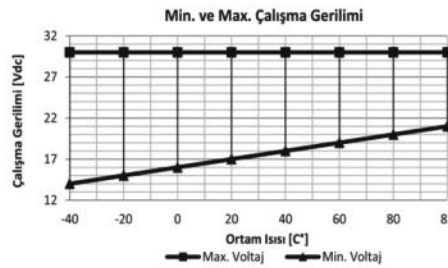

* Yüksek akım taşıyan terminallere bağlı kablo kesitini ifade eder. Farklı seçenekler için kataloğun "Soket" bölümünü inceleyiniz.

Terminal Yapısı & Boyutlar & Diyagram

Teknik Data

Anma Gerilimi	24V	Terminal Sayısı & İşaretleri	3 (49, 49a, 31)
Çalışma Gerilimi	20-30V	Gösterge Panelinde Pilot Lambası - Sinyaller için	-
Nominal Yük - Sağ & Sol Sinyalde	3x21W	Gösterge Panelinde Pilot Lambası - Birinci Römoork Sinyalleri için	-
Nominal Yük - Dörtlü İkazda	6x21W	Gösterge Panelinde Pilot Lambası - İkinci Römoork Sinyalleri için	-
Maksimum Yük	6x21W+2x3W+2x1,2W	İlave Özellikler	LED Uyumlu
Çakma Sayısı / Dakika	90±15	Yaygınlıkla Kullanıldığı Araçların Menşei	Almanya
Açık / Kapalı Kalma Oranı (%)	45 / 55 (±5)	Ortam Sıcaklığı	-40 / +90 °C
Arızalı Ampul İkazı	-	Braket / Kaplama	-
Arızalı Ampul İkaz Şekli	-		