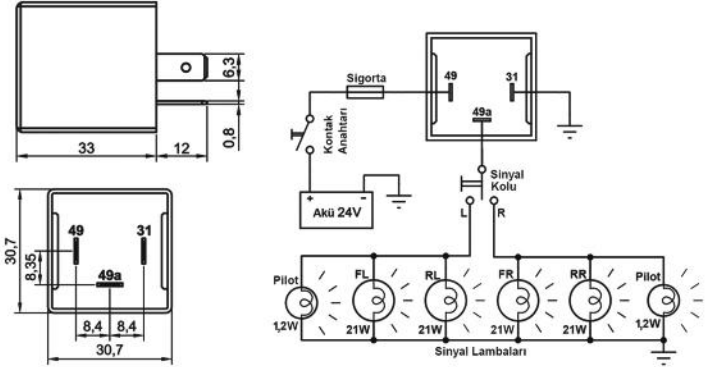

• 24V

• 3 Terminalli (49, 49a, 31)

• LED Uyumlu

Aksesuarlar

- 207.130.251 Soket – 5 Terminalli, 3 Kablolu - Siyah (Standart kablo boyu 20 cm & Kablo kesiti 1,50 mm²)*
 207.100.003 Soket – 5 Terminalli, Kablosuz – Siyah & Mavi / İkili Set
 207.100.001 Soket – 5 Terminalli, Kablosuz – Siyah Tekli
 207.100.002 Soket – 5 Terminalli, Kablosuz – Mavi Tekli

* Yüksek akım taşıyan terminallere bağlı kablo kesitini ifade eder. Farklı seçenekler için kataloğun "Soket" bölümünü inceleyiniz.

Terminal Yapısı & Boyutlar & Diyagram

Teknik Data

Anma Gerilimi	24V	Terminal Sayısı & İşaretleri	3 (49, 49a, 31)
Çalışma Gerilimi	20-30V	Gösterge Panelinde Pilot Lambası - Sinyaller için	-
Nominal Yük - Sağ & Sol Sinyalde	3x21W	Gösterge Panelinde Pilot Lambası - Birinci Römoork Sinyalleri için	-
Nominal Yük - Dörtlü İkazda	6x21W	Gösterge Panelinde Pilot Lambası - İkinci Römoork Sinyalleri için	-
Maksimum Yük	6x21W+2x3W+2x1,2W	İlave Özellikler	LED Uyumlu
Çakma Sayısı / Dakika	90±15	Yaygınlıkla Kullanıldığı Araçların Menşei	Almanya
Açık / Kapalı Kalma Oranı (%)	45 / 55 (±5)	Ortam Sıcaklığı	-40 / +90 °C
Arızalı Ampul İkazı	-	Braket / Kaplama	-
Arızalı Ampul İkaz Şekli	-		