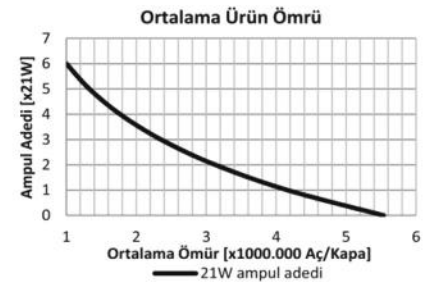

* Yüksek akım taşıyan terminallere bağlı kablo kesitini ifade eder. Farklı seçenekler için kataloğun "Soket" bölümünü inceleyiniz.

Terminal Yapısı & Boyutlar & Diyagram

Teknik Data

Anma Gerilimi	12V	Terminal Sayısı & İşaretleri	3 (49, 49a, 31)
Çalışma Gerilimi	10-16V	Gösterge Panelinde Pilot Lambası - Sinyaller için	-
Nominal Yük - Sağ & Sol Sinyalde	3x21W	Gösterge Panelinde Pilot Lambası - Birinci Römark Sinyalleri için	-
Nominal Yük - Dörtlü İkazda	6x21W	Gösterge Panelinde Pilot Lambası - İkinci Römark Sinyalleri için	-
Maksimum Yük	6x21W+2x3W+2x1,2W	İlave Özellikler	LED Uyumlu
Çakma Sayısı / Dakika	90±15	Yaygınlıkla Kullanıldığı Araçların Menşei	Almanya
Açık / Kapalı Kalma Oranı (%)	45 / 55 (±5)	Ortam Sıcaklığı	-40 / +90 °C
Arızalı Ampul İkazı	-	Braket / Kaplama	-
Arızalı Ampul İkaz Şekli	-		