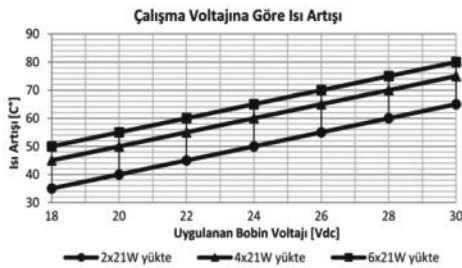

* Yüksek akım taşıyan terminallere bağlı kablo kesitini ifade eder. Farklı seçenekler için kataloğun "Soket" bölümünü inceleyiniz.

Terminal Yapısı & Boyutlar & Diyagram

Teknik Data

Anma Gerilimi	24V	Terminal Sayısı & İşaretleri	3 (49, 49a, 31)
Çalışma Gerilimi	20-30V	Gösterge Panelinde Pilot Lambası - Sinyaller için	-
Nominal Yük - Sağ & Sol Sinyalde	3x21W	Gösterge Panelinde Pilot Lambası - Birinci Römoork Sinyalleri için	-
Nominal Yük - Dörtlü İkazda	6x21W	Gösterge Panelinde Pilot Lambası - İkinci Römoork Sinyalleri için	-
Maksimum Yük	6x21W+2x3W+2x1,2W	İlave Özellikler	LED Uyumlu
Çakma Sayısı / Dakika	90±15	Yaygınlıkla Kullanıldığı Araçların Menşei	Almanya
Açık / Kapalı Kalma Oranı (%)	45 / 55 (±5)	Ortam Sıcaklığı	-40 / +90 °C
Arızalı Ampul İkazı	-	Braket / Kaplama	-
Arızalı Ampul İkaz Şekli	-		