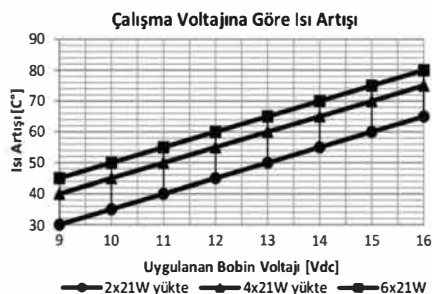

* Yüksek akım taşıyan terminallere bağlı kablo kesitini ifade eder. Farklı seçenekler için kataloğun "Soket" bölümünü inceleyiniz.

Teknik Data

Anma Gerilimi	12V	Terminal Sayısı & İşaretleri	3 (49, 49a, 31)
Çalışma Gerilimi	10-16V	Gösterge Panelinde Pilot Lambası - Sinyaller için	-
Nominal Yük - Sağ & Sol Sinyalde	4x21W	Gösterge Panelinde Pilot Lambası - Birinci Römork Sinyalleri için	-
Nominal Yük - Dörtlü İkazda	10x21W	Gösterge Panelinde Pilot Lambası - İkinci Römork Sinyalleri için	-
Maksimum Yük	10x21W+2x3W+2x1,2W	İlave Özellikler	-
Çakma Sayısı / Dakika	90±15	Yaygınlıkla Kullanıldığı Araçların Menşei	Almanya
Açık / Kapalı Kalma Oranı (%)	45 / 55 (±5)	Ortam Sıcaklığı	-40 / +90 °C
Arızalı Ampul İkazı	Evet	Braket / Kaplama	-
Arızalı Ampul İkaz Şekli	Artan çakma hızı		