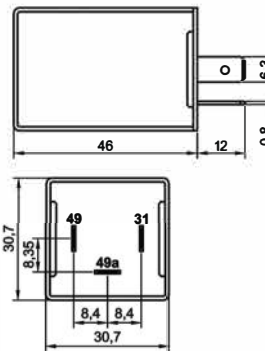

Elektronik Flaşör

Ürün Kodu

203.104.002

• 12V

• 3 Terminalli (49, 49a, 31)

• İkazlı

Terminal Yapısı & Boyutlar & Diyagram

Aksesuarlar

- 207.130.251 Soket – 5 Terminalli, 3 Kablolu - Siyah (Standart kablo boyu 20 cm & Kablo kesiti 1,50 mm²)*
 207.100.003 Soket – 5 Terminalli, Kablosuz – Siyah & Mavi / İkili Set
 207.100.001 Soket – 5 Terminalli, Kablosuz – Siyah Tekli
 207.100.002 Soket – 5 Terminalli, Kablosuz – Mavi Tekli

* Yüksek akım taşıyan terminallere bağlı kablo kesitini ifade eder. Farklı seçenekler için kataloğun "Soket" bölümünü inceleyiniz.

Teknik Data

Anma Gerilimi	12V	Terminal Sayısı & İşaretleri	3 (49, 49a, 31)
Çalışma Gerilimi	10-16V	Gösterge Panelinde Pilot Lambası - Sinyaller için	-
Nominal Yük - Sağ & Sol Sinyalde	4x21W	Gösterge Panelinde Pilot Lambası - Birinci Römork Sinyalleri için	-
Nominal Yük - Dörtlü İkazda	10x21W	Gösterge Panelinde Pilot Lambası - İkinci Römork Sinyalleri için	-
Maksimum Yük	10x21W+2x3W+2x1,2W	İlave Özellikler	-
Çakma Sayısı / Dakika	90±15	Yaygınlıkla Kullanıldığı Araçların Menşei	Almanya
Açık / Kapalı Kalma Oranı (%)	45 / 55 (±5)	Ortam Sıcaklığı	-40 / +90 °C
Arızalı Ampul İkazı	Evet	Braket / Kaplama	-
Arızalı Ampul İkaz Şekli	Artan çakma hızı		