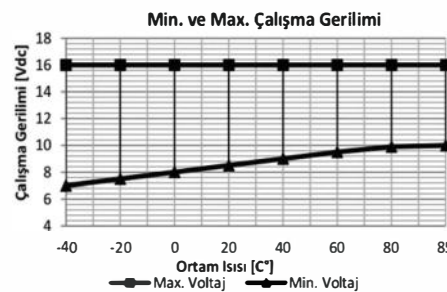

* Yüksek akım taşıyan terminallere bağlı kablo kesitini ifade eder. Farklı seçenekler için kataloğun "Soket" bölümünü inceleyiniz.

Teknik Data

Anma Gerilimi	12V	Terminal Sayısı & İşaretleri	3 (49, 49a, 31)
Çalışma Gerilimi	10-16V	Gösterge Panelinde Pilot Lambası - Sinyaller için	-
Nominal Yük - Sağ & Sol Sinyalde	4x21W	Gösterge Panelinde Pilot Lambası - Birinci Römork Sinyalleri için	-
Nominal Yük - Dörtlü İkazda	10x21W	Gösterge Panelinde Pilot Lambası - İkinci Römork Sinyalleri için	-
Maksimum Yük	10x21W+2x3W+2x1,2W	İlave Özellikler	-
Çakma Sayısı / Dakika	90±15	Yaygınlıkla Kullanıldığı Araçların Menşei	Almanya
Açık / Kapalı Kalma Oranı (%)	45 / 55 (±5)	Ortam Sıcaklığı	-40 / +90 °C
Arızalı Ampul İkazı	Evet	Braket / Kaplama	-
Arızalı Ampul İkaz Şekli	Artan çakma hızı		