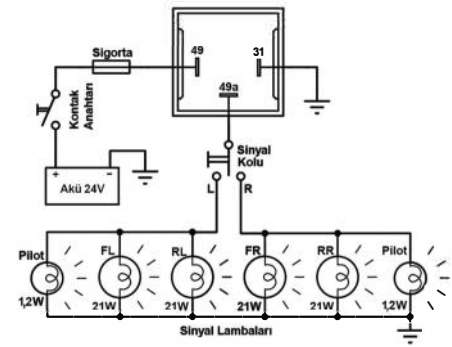

Elektronik Flaşör

Ürün Kodu

203.104.002

• 12V

• 3 Terminalli (49, 49a, 31)

• İkazlı

Terminal Yapısı & Boyutlar & Diyagram

Aksesuarlar

- 207.130.251 Soket – 5 Terminalli, 3 Kablolu - Siyah (Standart kablo boyu 20 cm & Kablo kesiti 1,50 mm²)*
 207.100.003 Soket – 5 Terminalli, Kablosuz – Siyah & Mavi / İkili Set
 207.100.001 Soket – 5 Terminalli, Kablosuz – Siyah Tekli
 207.100.002 Soket – 5 Terminalli, Kablosuz – Mavi Tekli

* Yüksek akım taşıyan terminallere bağlı kablo kesitini ifade eder. Farklı seçenekler için kataloğun "Soket" bölümünü inceleyiniz.

Teknik Data

Anma Gerilimi	12V	Terminal Sayısı & İşaretleri	3 (49, 49a, 31)
Çalışma Gerilimi	10-16V	Gösterge Panelinde Pilot Lambası - Sinyaller için	-
Nominal Yük - Sağ & Sol Sinyalde	4x21W	Gösterge Panelinde Pilot Lambası - Birinci Römork Sinyalleri için	-
Nominal Yük - Dörtlü İkazda	10x21W	Gösterge Panelinde Pilot Lambası - İkinci Römork Sinyalleri için	-
Maksimum Yük	10x21W+2x3W+2x1,2W	İlave Özellikler	-
Çakma Sayısı / Dakika	90±15	Yaygınlıkla Kullanıldığı Araçların Menşei	Almanya
Açık / Kapalı Kalma Oranı (%)	45 / 55 (±5)	Ortam Sıcaklığı	-40 / +90 °C
Arızalı Ampul İkazı	Evet	Braket / Kaplama	-
Arızalı Ampul İkaz Şekli	Artan çakma hızı		

Ürün Detay

ELO Elektronik 3 Terminalli Flaşör sağ - sol dönüşlerde 4 x 21W + 3W, dörtlü ikazda 10 x 21W + 2 x 3W'da çalışabilme imkanına sahiptir. Sağ veya sol dönüşlerde müstakil pilot lambası olan, çift pilot lambalı araçlar için yalnız 12V olarak üretilmektedir. Ampullerden bir tanesinin bozulması veya 21W'dan daha düşük Watt'lı ampul takılması halinde çakma sayısını artırarak sürücüyü ikaz etme özelliği taşımaktadır. (31), (49a) ve (49) numaralı terminaller 6,3 mm metaldir.