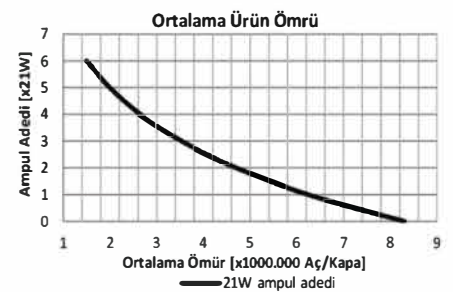

* Yüksek akım taşıyan terminallere bağlı kablo kesitini ifade eder. Farklı seçenekler için kataloğun "Soket" bölümünü inceleyiniz.

Teknik Data

Anma Gerilimi	12V	Terminal Sayısı & İşaretleri	3 (49, 49a, 31)
Çalışma Gerilimi	10-16V	Gösterge Panelinde Pilot Lambası - Sinyaller için	-
Nominal Yük - Sağ & Sol Sinyalde	4x21W	Gösterge Panelinde Pilot Lambası - Birinci Römork Sinyalleri için	-
Nominal Yük - Dörtlü İkazda	10x21W	Gösterge Panelinde Pilot Lambası - İkinci Römork Sinyalleri için	-
Maksimum Yük	10x21W+2x3W+2x1,2W	İlave Özellikler	-
Çakma Sayısı / Dakika	90±15	Yaygınlıkla Kullanıldığı Araçların Menşei	Almanya
Açık / Kapalı Kalma Oranı (%)	45 / 55 (±5)	Ortam Sıcaklığı	-40 / +90 °C
Arızalı Ampul İkazı	Evet	Braket / Kaplama	-
Arızalı Ampul İkaz Şekli	Artan çakma hızı		