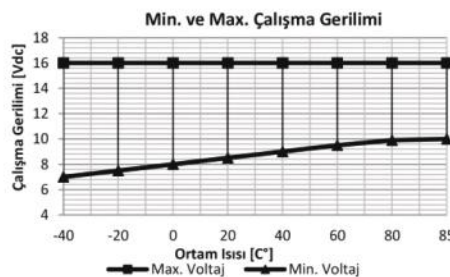

## Teknik Data

<b>Anma Gerilimi</b>	12V	<b>Terminal Sayısı &amp; İşaretleri</b>	3 (49, 49a, 31)
<b>Çalışma Gerilimi</b>	10-16V	<b>Gösterge Panelinde Pilot Lambası - Sinyaller için</b>	-
<b>Nominal Yük - Sağ &amp; Sol Sinyalde</b>	4x21W	<b>Gösterge Panelinde Pilot Lambası - Birinci Römork Sinyalleri için</b>	-
<b>Nominal Yük - Dörtlü İkazda</b>	10x21W	<b>Gösterge Panelinde Pilot Lambası - İkinci Römork Sinyalleri için</b>	-
<b>Maksimum Yük</b>	10x21W+2x3W+2x1,2W	<b>İlave Özellikler</b>	-
<b>Çakma Sayısı / Dakika</b>	90±15	<b>Yaygınlıkla Kullanıldığı Araçların Menşei</b>	Almanya
<b>Açık / Kapalı Kalma Oranı (%)</b>	45 / 55 ( ±5 )	<b>Ortam Sıcaklığı</b>	-40 / +90 °C
<b>Arızalı Ampul İkazı</b>	Evet	<b>Braket / Kaplama</b>	-
<b>Arızalı Ampul İkaz Şekli</b>	Artan çakma hızı		