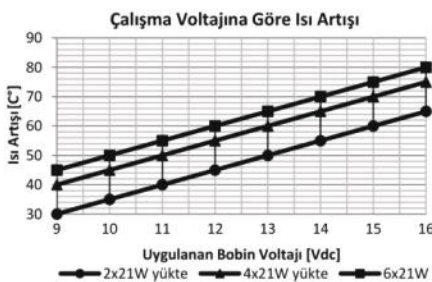

## Teknik Data

<b>Anma Gerilimi</b>	12V	<b>Terminal Sayısı &amp; İşaretleri</b>	3 (49, 49a, 31)
<b>Çalışma Gerilimi</b>	10-16V	<b>Gösterge Panelinde Pilot Lambası - Sinyaller için</b>	-
<b>Nominal Yük - Sağ &amp; Sol Sinyalde</b>	4x21W	<b>Gösterge Panelinde Pilot Lambası - Birinci Römork Sinyalleri için</b>	-
<b>Nominal Yük - Dörtlü İkazda</b>	10x21W	<b>Gösterge Panelinde Pilot Lambası - İkinci Römork Sinyalleri için</b>	-
<b>Maksimum Yük</b>	10x21W+2x3W+2x1,2W	<b>İlave Özellikler</b>	-
<b>Çakma Sayısı / Dakika</b>	90±15	<b>Yaygınlıkla Kullanıldığı Araçların Menşei</b>	Almanya
<b>Açık / Kapalı Kalma Oranı (%)</b>	45 / 55 ( ±5 )	<b>Ortam Sıcaklığı</b>	-40 / +90 °C
<b>Arızalı Ampul İkazı</b>	Evet	<b>Braket / Kaplama</b>	-
<b>Arızalı Ampul İkaz Şekli</b>	Artan çakma hızı		