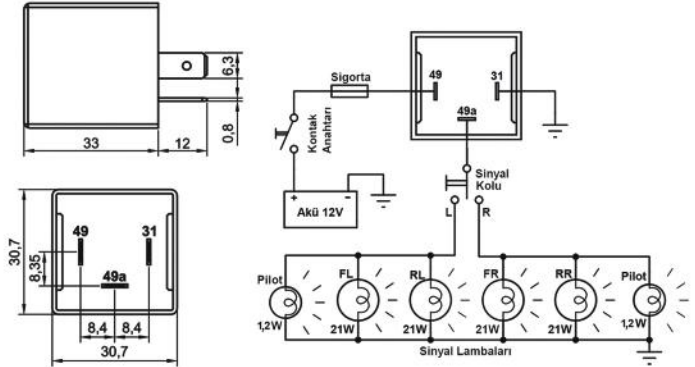

Terminal Yapısı & Boyutlar & Diyagram