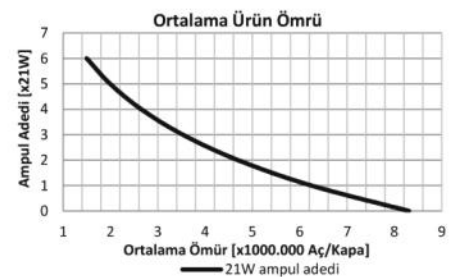

## Teknik Data

<b>Anma Gerilimi</b>	12V	<b>Terminal Sayısı &amp; İşaretleri</b>	3 (49, 49a, 31)
<b>Çalışma Gerilimi</b>	10-16V	<b>Gösterge Panelinde Pilot Lambası - Sinyaller için</b>	-
<b>Nominal Yük - Sağ &amp; Sol Sinyalde</b>	4x21W	<b>Gösterge Panelinde Pilot Lambası - Birinci Römork Sinyalleri için</b>	-
<b>Nominal Yük - Dörtlü İkazda</b>	10x21W	<b>Gösterge Panelinde Pilot Lambası - İkinci Römork Sinyalleri için</b>	-
<b>Maksimum Yük</b>	10x21W+2x3W+2x1,2W	<b>İlave Özellikler</b>	-
<b>Çakma Sayısı / Dakika</b>	90±15	<b>Yaygınlıkla Kullanıldığı Araçların Menşei</b>	Almanya
<b>Açık / Kapalı Kalma Oranı (%)</b>	45 / 55 ( ±5 )	<b>Ortam Sıcaklığı</b>	-40 / +90 °C
<b>Arızalı Ampul İkazı</b>	Evet	<b>Braket / Kaplama</b>	-
<b>Arızalı Ampul İkaz Şekli</b>	Artan çakma hızı		