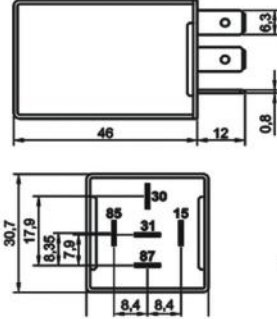

## Terminal Yapısı &amp; Boyutlar &amp; Diyagram

## Aksesuarlar

- 207.150.251 Soket – 5 Terminalli, 5 Kablolu - Siyah (Standart kablo boyu 20 cm & Kablo kesiti 1,50 mm<sup>2</sup>)\*  
 207.100.003 Soket – 5 Terminalli, Kablosuz – Siyah & Mavi / İkili Set  
 207.100.001 Soket – 5 Terminalli, Kablosuz – Siyah Tekli  
 207.100.002 Soket – 5 Terminalli, Kablosuz – Mavi Tekli

## Notlar

Tüm ölçüler milimetre cinsindedir.