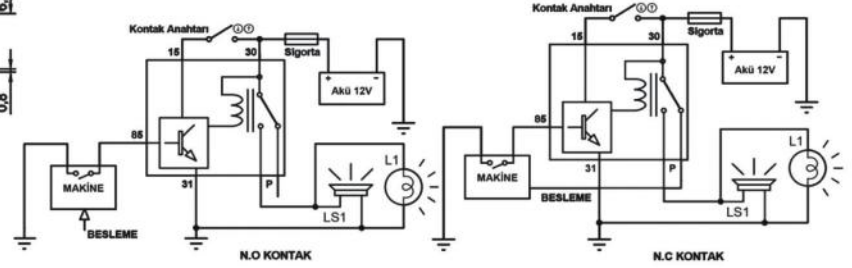

## Reset Etme Rölesi - Zaman Ayarlı (Watch Dog Timer)

Ürün Kodu

201.016.007 - 12V  
201.016.009 - 24V

## Terminal Yapısı &amp; Boyutlar &amp; Diyagram

## Aksesuarlar

- 207.150.251 Soket – 5 Terminalli, 5 Kablolu - Siyah (Standart kablo boyu 20 cm & Kablo kesiti 1,50 mm<sup>2</sup>)\*  
 207.100.003 Soket – 5 Terminalli, Kablosuz – Siyah & Mavi / İkili Set  
 207.100.001 Soket – 5 Terminalli, Kablosuz – Siyah Tekli  
 207.100.002 Soket – 5 Terminalli, Kablosuz – Mavi Tekli

## Teknik Data

	201.016.007	201.016.009
Anma Gerilimi	12V	24V
Çalışma Gerilimi	10,0 - 16,0Vdc	18,0 - 30,0Vdc
Normalde Açık Kontakt Akımı	10A*	5A*
Normalde Kapalı Kontakt Akımı	10A*	5A*
Bekleme Süresi	1 / 2 / 3 dakika**	1 / 2 / 3 dakika**
Reset Süresi	10 saniye**	10 saniye**
Dielektrik Dayanıklılığı	>1000Vdc	>1000Vdc
Vibrasyon	20-200Hz,5g;>10µs	20-200Hz,5g;>10µs
Mekanik Şok	>10g, 11ms>10µs	>10g, 11ms>10µs
IP Sınıfı	IP54 DIN IEC60529	IP54 DIN IEC60529
Terminaller	6,3 x 0,8mm	6,3 x 0,8mm
Terminal / Kaplama	Fe/E-Sn	Fe/E-Sn
Braket / Kaplama	Fe/E-Zn	Fe/E-Zn
Ortam Harareti	- 40 / + 80 °C	- 40 / + 80 °C