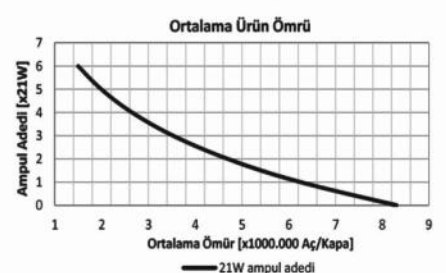

* Yüksek akım taşıyan terminallere bağlı kablo kesitini ifade eder. Farklı seçenekler için kataloğun "Soket" bölümünü inceleyiniz.

Terminal Yapısı & Boyutlar & Diyagram

Teknik Data

Anma Gerilimi	24V	Terminal Sayısı & İşaretleri	3 (49, 49a, 31)
Çalışma Gerilimi	20-30V	Gösterge Panelinde Pilot Lambası - Sinyaller için	-
Nominal Yük - Sağ & Sol Sinyalde	4x21W	Gösterge Panelinde Pilot Lambası - Birinci Römork Sinyalleri için	-
Nominal Yük - Dörtlü İkazda	10x21W	Gösterge Panelinde Pilot Lambası - İkinci Römork Sinyalleri için	-
Maksimum Yük	10x21W+2x3W+2x1,2W	İlave Özellikler	-
Çakma Sayısı / Dakika	90±15	Yaygınlıkla Kullanıldığı Araçların Menşei	Almanya
Açık / Kapalı Kalma Oranı (%)	45 / 55 (±5)	Ortam Sıcaklığı	-40 / +90 °C
Arızalı Ampul İkazı	-	Braket / Kaplama	-
Arızalı Ampul İkaz Şekli	-		