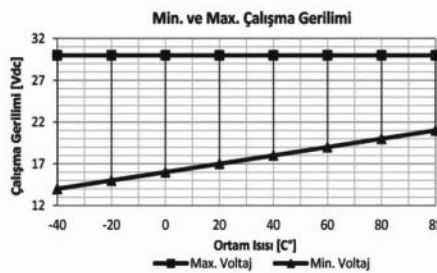

* Yüksek akım taşıyan terminallere bağlı kablo kesitini ifade eder. Farklı seçenekler için kataloğun "Soket" bölümünü inceleyiniz.

Terminal Yapısı & Boyutlar & Diyagram

Teknik Data

Anma Gerilimi	24V	Terminal Sayısı & İşaretleri	3 (49, 49a, 31)
Çalışma Gerilimi	20-30V	Gösterge Panelinde Pilot Lambası - Sinyaller için	-
Nominal Yük - Sağ & Sol Sinyalde	4x21W	Gösterge Panelinde Pilot Lambası - Birinci Römork Sinyalleri için	-
Nominal Yük - Dörtlü İkazda	10x21W	Gösterge Panelinde Pilot Lambası - İkinci Römork Sinyalleri için	-
Maksimum Yük	10x21W+2x3W+2x1,2W	İlave Özellikler	-
Çakma Sayısı / Dakika	90±15	Yaygınlıkla Kullanıldığı Araçların Menşei	Almanya
Açık / Kapalı Kalma Oranı (%)	45 / 55 (±5)	Ortam Sıcaklığı	-40 / +90 °C
Arızalı Ampul İkazı	-	Braket / Kaplama	-
Arızalı Ampul İkaz Şekli	-		