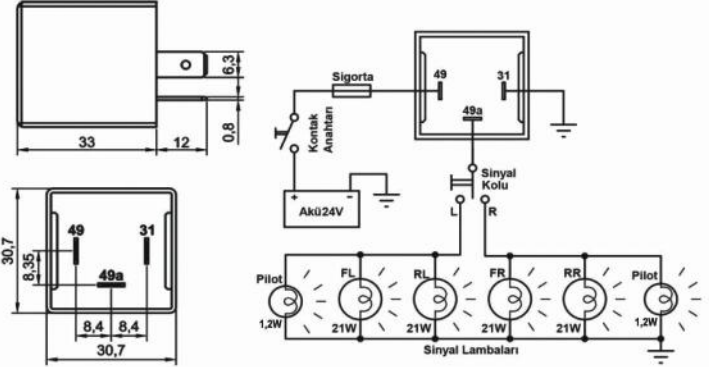

Elektronik Flaşör - Mikro

Ürün Kodu

203.102.004

• 24V

• 3 Terminalli (49, 49a, 31)

Aksesuarlar

- 207.130.251 Soket – 5 Terminalli, 3 Kablolu - Siyah (Standart kablo boyu 20 cm & Kablo kesiti 1,50 mm²)*
 207.100.003 Soket – 5 Terminalli, Kablosuz – Siyah & Mavi / İkili Set
 207.100.001 Soket – 5 Terminalli, Kablosuz – Siyah Tekli
 207.100.002 Soket – 5 Terminalli, Kablosuz – Mavi Tekli

* Yüksek akım taşıyan terminallere bağlı kablo kesitini ifade eder. Farklı seçenekler için kataloğun "Soket" bölümünü inceleyiniz.

Terminal Yapısı & Boyutlar & Diyagram

Teknik Data

Anma Gerilimi	24V	Terminal Sayısı & İşaretleri	3 (49, 49a, 31)
Çalışma Gerilimi	20-30V	Gösterge Panelinde Pilot Lambası - Sinyaller için	-
Nominal Yük - Sağ & Sol Sinyalde	4x21W	Gösterge Panelinde Pilot Lambası - Birinci Römork Sinyalleri için	-
Nominal Yük - Dörtlü İkazda	10x21W	Gösterge Panelinde Pilot Lambası - İkinci Römork Sinyalleri için	-
Maksimum Yük	10x21W+2x3W+2x1,2W	İlave Özellikler	-
Çakma Sayısı / Dakika	90±15	Yaygınlıkla Kullanıldığı Araçların Menşei	Almanya
Açık / Kapalı Kalma Oranı (%)	45 / 55 (±5)	Ortam Sıcaklığı	-40 / +90 °C
Arızalı Ampul İkazı	-	Braket / Kaplama	-
Arızalı Ampul İkaz Şekli	-		

Ürün Detay

Sağ - sol dönüşlerde 4 x 21W + 3W olarak, dörtlü ikazda ise 10 x 21W + 2 x 3W'da çalışabilme imkanına sahiptir. Sağ veya sol dönüşlerde müstakil pilot lambasına sahip çift pilot lambalı araçlar için 24V olarak üretilmektedir. (49), (49a) ve (31) terminalleri 6,3 mm metaldir.

Notlar

Çapraz Ürün ve Orijinal Malzeme Kodları arka sayfada listelenmiştir.
Tüm ölçüler milimetre cinsindedir.

Elektronik Flaşör - MikroÜrün Kodu **203.102.004 (Devam)**

• 24V • 3 Terminalli (49, 49a, 31)