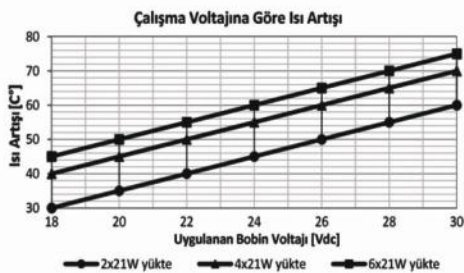

* Yüksek akım taşıyan terminallere bağlı kablo kesitini ifade eder. Farklı seçenekler için kataloğun "Soket" bölümünü inceleyiniz.

Terminal Yapısı & Boyutlar & Diyagram

Teknik Data

Anma Gerilimi	24V	Terminal Sayısı & İşaretleri	3 (49, 49a, 31)
Çalışma Gerilimi	20-30V	Gösterge Panelinde Pilot Lambası - Sinyaller için	-
Nominal Yük - Sağ & Sol Sinyalde	4x21W	Gösterge Panelinde Pilot Lambası - Birinci Römork Sinyalleri için	-
Nominal Yük - Dörtlü İkazda	10x21W	Gösterge Panelinde Pilot Lambası - İkinci Römork Sinyalleri için	-
Maksimum Yük	10x21W+2x3W+2x1,2W	İlave Özellikler	-
Çakma Sayısı / Dakika	90±15	Yaygınlıkla Kullanıldığı Araçların Menşei	Almanya
Açık / Kapalı Kalma Oranı (%)	45 / 55 (±5)	Ortam Sıcaklığı	-40 / +90 °C
Arızalı Ampul İkazı	-	Braket / Kaplama	-
Arızalı Ampul İkaz Şekli	-		