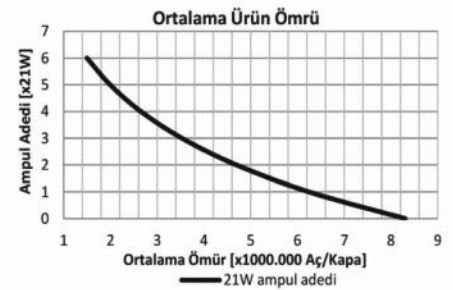

* Yüksek akım taşıyan terminallere bağlı kablo kesitini ifade eder. Farklı seçenekler için kataloğun "Soket" bölümünü inceleyiniz.

Teknik Data

Anma Gerilimi	12V	Terminal Sayısı & İşaretleri	3 (49, 49a, 31)
Çalışma Gerilimi	10-16V	Gösterge Panelinde Pilot Lambası - Sinyaller için	-
Nominal Yük - Sağ & Sol Sinyalde	4x21W	Gösterge Panelinde Pilot Lambası - Birinci Römork Sinyalleri için	-
Nominal Yük - Dörtlü İkazda	10x21W	Gösterge Panelinde Pilot Lambası - İkinci Römork Sinyalleri için	-
Maksimum Yük	10x21W+2x3W+2x1,2W	İlave Özellikler	-
Çakma Sayısı / Dakika	90±15	Yaygınlıkla Kullanıldığı Araçların Menşei	Almanya
Açık / Kapalı Kalma Oranı (%)	45 / 55 (±5)	Ortam Sıcaklığı	-40 / +90 °C
Arızalı Ampul İkazı	Evet	Braket / Kaplama	-
Arızalı Ampul İkaz Şekli	Artan çakma hızı		