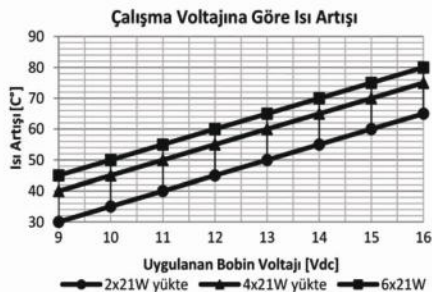

* Yüksek akım taşıyan terminallere bağlı kablo kesitini ifade eder. Farklı seçenekler için kataloğun "Soket" bölümünü inceleyiniz.

Teknik Data

Anma Gerilimi	12V	Terminal Sayısı & İşaretleri	3 (49, 49a, 31)
Çalışma Gerilimi	10-16V	Gösterge Panelinde Pilot Lambası - Sinyaller için	-
Nominal Yük - Sağ & Sol Sinyalde	4x21W	Gösterge Panelinde Pilot Lambası - Birinci Römork Sinyalleri için	-
Nominal Yük - Dörtlü İkazda	10x21W	Gösterge Panelinde Pilot Lambası - İkinci Römork Sinyalleri için	-
Maksimum Yük	10x21W+2x3W+2x1,2W	İlave Özellikler	-
Çakma Sayısı / Dakika	90±15	Yaygınlıkla Kullanıldığı Araçların Menşei	Almanya
Açık / Kapalı Kalma Oranı (%)	45 / 55 (±5)	Ortam Sıcaklığı	-40 / +90 °C
Arızalı Ampul İkazı	Evet	Braket / Kaplama	-
Arızalı Ampul İkaz Şekli	Artan çakma hızı		