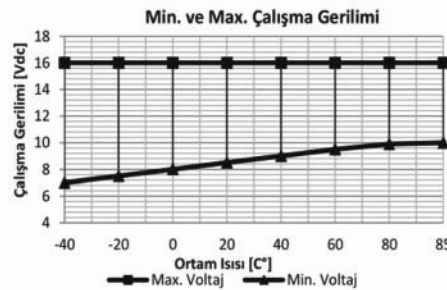

* Yüksek akım taşıyan terminallere bağlı kablo kesitini ifade eder. Farklı seçenekler için kataloğun "Soket" bölümünü inceleyiniz.

Teknik Data

Anma Gerilimi	12V	Terminal Sayısı & İşaretleri	3 (49, 49a, 31)
Çalışma Gerilimi	10-16V	Gösterge Panelinde Pilot Lambası - Sinyaller için	-
Nominal Yük - Sağ & Sol Sinyalde	4x21W	Gösterge Panelinde Pilot Lambası - Birinci Römork Sinyalleri için	-
Nominal Yük - Dörtlü İkazda	10x21W	Gösterge Panelinde Pilot Lambası - İkinci Römork Sinyalleri için	-
Maksimum Yük	10x21W+2x3W+2x1,2W	İlave Özellikler	-
Çakma Sayısı / Dakika	90±15	Yaygınlıkla Kullanıldığı Araçların Menşei	Almanya
Açık / Kapalı Kalma Oranı (%)	45 / 55 (±5)	Ortam Sıcaklığı	-40 / +90 °C
Arızalı Ampul İkazı	Evet	Braket / Kaplama	-
Arızalı Ampul İkaz Şekli	Artan çakma hızı		