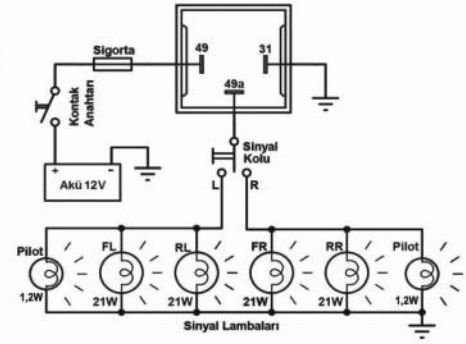

Elektronik Flaşör

Ürün Kodu

203.104.002

• 12V

• 3 Terminalli (49, 49a, 31)

• İkazlı

Terminal Yapısı & Boyutlar & Diyagram

Aksesuarlar

- 207.130.251 Soket – 5 Terminalli, 3 Kablolu - Siyah (Standart kablo boyu 20 cm & Kablo kesiti 1,50 mm²)*
 207.100.003 Soket – 5 Terminalli, Kablosuz – Siyah & Mavi / İkili Set
 207.100.001 Soket – 5 Terminalli, Kablosuz – Siyah Tekli
 207.100.002 Soket – 5 Terminalli, Kablosuz – Mavi Tekli

* Yüksek akım taşıyan terminallere bağlı kablo kesitini ifade eder. Farklı seçenekler için kataloğun "Soket" bölümünü inceleyiniz.

Teknik Data

Anma Gerilimi	12V	Terminal Sayısı & İşaretleri	3 (49, 49a, 31)
Çalışma Gerilimi	10-16V	Gösterge Panelinde Pilot Lambası - Sinyaller için	-
Nominal Yük - Sağ & Sol Sinyalde	4x21W	Gösterge Panelinde Pilot Lambası - Birinci Römork Sinyalleri için	-
Nominal Yük - Dörtlü İkazda	10x21W	Gösterge Panelinde Pilot Lambası - İkinci Römork Sinyalleri için	-
Maksimum Yük	10x21W+2x3W+2x1,2W	İlave Özellikler	-
Çakma Sayısı / Dakika	90±15	Yaygınlıkla Kullanıldığı Araçların Menşei	Almanya
Açık / Kapalı Kalma Oranı (%)	45 / 55 (±5)	Ortam Sıcaklığı	-40 / +90 °C
Arızalı Ampul İkazı	Evet	Braket / Kaplama	-
Arızalı Ampul İkaz Şekli	Artan çakma hızı		

Ürün Detay

ELO Elektronik 3 Terminalli Flaşör sağ - sol dönüşlerde 4 x 21W + 3W, dörtlü ikazda 10 x 21W + 2 x 3W'da çalışabilme imkanına sahiptir. Sağ veya sol dönüşlerde müstakil pilot lambası olan, çift pilot lambalı araçlar için yalnız 12V olarak üretilmektedir. Ampullerden bir tanesinin bozulması veya 21W'dan daha düşük Watt'lı ampul takılması halinde çakma sayısını arttırarak sürücüyü ikaz etme özelliği taşımaktadır. (31), (49a) ve (49) numaralı terminaller 6,3 mm metaldir.