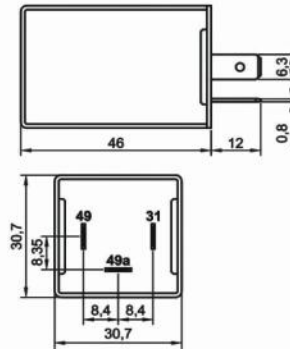

Elektronik Flaşör

Ürün Kodu

203.104.002

• 12V

• 3 Terminalli (49, 49a, 31)

• İkazlı

Terminal Yapısı & Boyutlar & Diyagram

Aksesuarlar

- 207.130.251 Soket – 5 Terminalli, 3 Kablolu - Siyah (Standart kablo boyu 20 cm & Kablo kesiti 1,50 mm²)*
 207.100.003 Soket – 5 Terminalli, Kablosuz – Siyah & Mavi / İkili Set
 207.100.001 Soket – 5 Terminalli, Kablosuz – Siyah Tekli
 207.100.002 Soket – 5 Terminalli, Kablosuz – Mavi Tekli

* Yüksek akım taşıyan terminallere bağlı kablo kesitini ifade eder. Farklı seçenekler için kataloğun "Soket" bölümünü inceleyiniz.

Teknik Data

Anma Gerilimi	12V	Terminal Sayısı & İşaretleri	3 (49, 49a, 31)
Çalışma Gerilimi	10-16V	Gösterge Panelinde Pilot Lambası - Sinyaller için	-
Nominal Yük - Sağ & Sol Sinyalde	4x21W	Gösterge Panelinde Pilot Lambası - Birinci Römork Sinyalleri için	-
Nominal Yük - Dörtlü İkazda	10x21W	Gösterge Panelinde Pilot Lambası - İkinci Römork Sinyalleri için	-
Maksimum Yük	10x21W+2x3W+2x1,2W	İlave Özellikler	-
Çakma Sayısı / Dakika	90±15	Yaygınlıkla Kullanıldığı Araçların Menşei	Almanya
Açık / Kapalı Kalma Oranı (%)	45 / 55 (±5)	Ortam Sıcaklığı	-40 / +90 °C
Arızalı Ampul İkazı	Evet	Braket / Kaplama	-
Arızalı Ampul İkaz Şekli	Artan çakma hızı		