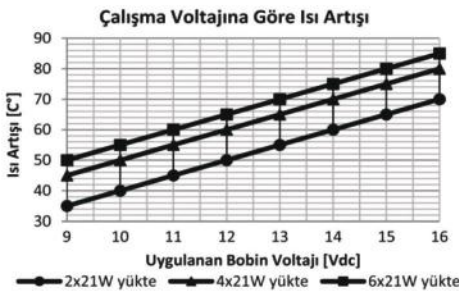

* Yüksek akım taşıyan terminallere bağlı kablo kesitini ifade eder. Farklı seçenekler için kataloğun "Soket" bölümünü inceleyiniz.

Teknik Data

Anma Gerilimi	12V	Terminal Sayısı & İşaretleri	5 (49, 49a, 31, 15, 49b)
Çalışma Gerilimi	10-16V	Gösterge Panelinde Pilot Lambası - Sinyaller için	-
Nominal Yük - Sağ & Sol Sinyalde	3x21W	Gösterge Panelinde Pilot Lambası - Birinci Römork Sinyalleri için	-
Nominal Yük - Dörtlü İkazda	6x21W	Gösterge Panelinde Pilot Lambası - İkinci Römork Sinyalleri için	-
Maksimum Yük	6x21W+2x3W+2x1,2W	İlave Özellikler	Çift Takım Kontaklı Röle
Çakma Sayısı / Dakika	90±15	Yaygınlıkla Kullanıldığı Araçların Menşei	Ford
Açık / Kapalı Kalma Oranı (%)	45 / 55 (±5)	Ortam Sıcaklığı	-40 / +90 °C
Arızalı Ampul İkazı	Evet	Braket / Kaplama	-
Arızalı Ampul İkaz Şekli	Artan Çakma Hızı		