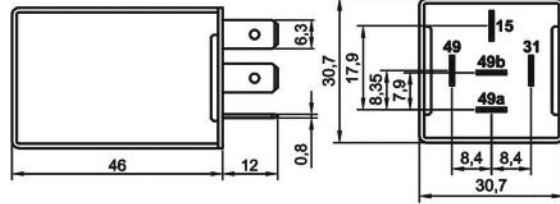

Elektronik Flaşör - Ford Transit Connect Uyumlu

Ürün Kodu

203.104.011

• 12V

• 5 Terminalli (49, 49a, 31, 15, 49b)

• İkazlı

Terminal Yapısı & Boyutlar & Diyagram