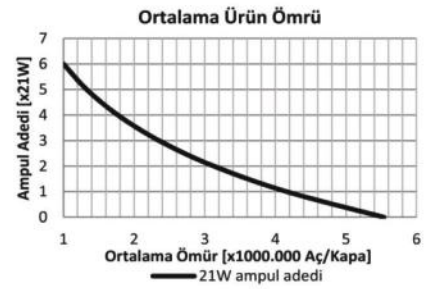

* Yüksek akım taşıyan terminallere bağlı kablo kesitini ifade eder. Farklı seçenekler için kataloğun "Soket" bölümünü inceleyiniz.

Teknik Data

Anma Gerilimi	12V	Terminal Sayısı & İşaretleri	5 (49, 49a, 31, 15, 49b)
Çalışma Gerilimi	10-16V	Gösterge Panelinde Pilot Lambası - Sinyaller için	-
Nominal Yük - Sağ & Sol Sinyalde	3x21W	Gösterge Panelinde Pilot Lambası - Birinci Römork Sinyalleri için	-
Nominal Yük - Dörtlü İkazda	6x21W	Gösterge Panelinde Pilot Lambası - İkinci Römork Sinyalleri için	-
Maksimum Yük	6x21W+2x3W+2x1,2W	İlave Özellikler	Çift Takım Kontaklı Röle
Çakma Sayısı / Dakika	90±15	Yaygınlıkla Kullanıldığı Araçların Menşei	Ford
Açık / Kapalı Kalma Oranı (%)	45 / 55 (±5)	Ortam Sıcaklığı	-40 / +90 °C
Arızalı Ampul İkazı	Evet	Braket / Kaplama	-
Arızalı Ampul İkaz Şekli	Artan Çakma Hızı		