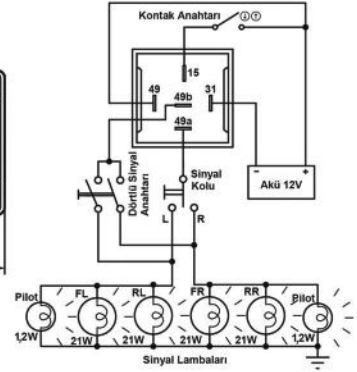

Elektronik Flaşör - Ford Transit Connect Uyumlu

Ürün Kodu

203.104.011

• 12V

• 5 Terminalli (49, 49a, 31, 15, 49b)

• İkazlı

Terminal Yapısı & Boyutlar & Diyagram

Aksesuarlar

- 207.150.251 Soket – 5 Terminalli, 5 Kablolü - Siyah (Standart kablo boyu 20 cm & Kablo kesiti 1,50 mm²)*
 207.100.003 Soket – 5 Terminalli, Kablosuz – Siyah & Mavi / İkili Set
 207.100.001 Soket – 5 Terminalli, Kablosuz – Siyah Tekli
 207.100.002 Soket – 5 Terminalli, Kablosuz – Mavi Tekli

* Yüksek akım taşıyan terminallere bağlı kablo kesitini ifade eder. Farklı seçenekler için kataloğun "Soket" bölümünü inceleyiniz.

Teknik Data

Anma Gerilimi	12V	Terminal Sayısı & İşaretleri	5 (49, 49a, 31, 15, 49b)
Çalışma Gerilimi	10-16V	Gösterge Panelinde Pilot Lambası - Sinyaller için	-
Nominal Yük - Sağ & Sol Sinyalde	3x21W	Gösterge Panelinde Pilot Lambası - Birinci Römork Sinyalleri için	-
Nominal Yük - Dörtlü İkazda	6x21W	Gösterge Panelinde Pilot Lambası - İkinci Römork Sinyalleri için	-
Maksimum Yük	6x21W+2x3W+2x1,2W	İlave Özellikler	Çift Takım Kontaklı Röle
Çakma Sayısı / Dakika	90±15	Yaygınlıkla Kullanıldığı Araçların Menşei	Ford
Açık / Kapalı Kalma Oranı (%)	45 / 55 (±5)	Ortam Sıcaklığı	-40 / +90 °C
Arızalı Ampul İkazı	Evet	Braket / Kaplama	-
Arızalı Ampul İkaz Şekli	Artan Çakma Hızı		

Ürün Detay

ELO 5 Terminal Elektronik Flaşörü Ford Transit / Connect için özel olarak üretilmektedir. Kontak anahtarı kapalı konumda ise dörtlü ikaz lambaları çalışabilen, sağ - sol dönüş işareti verebilmek için kontak anahtarının açık olması gereken bir üründür. (49), (49a), (31), (15), (49b) terminalleri 6,3 mm metaldir.