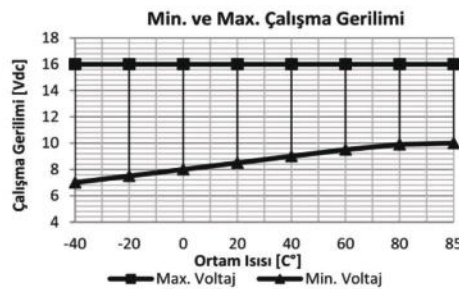

- 207.150.251 Soket – 5 Terminalli, 5 Kablolü - Siyah (Standart kablo boyu 20 cm & Kablo kesiti 1,50 mm²)*
 207.100.003 Soket – 5 Terminalli, Kablosuz – Siyah & Mavi / İkili Set
 207.100.001 Soket – 5 Terminalli, Kablosuz – Siyah Tekli
 207.100.002 Soket – 5 Terminalli, Kablosuz – Mavi Tekli

* Yüksek akım taşıyan terminallere bağlı kablo kesitini ifade eder. Farklı seçenekler için kataloğun "Soket" bölümünü inceleyiniz.

Teknik Data

Anma Gerilimi	12V	Terminal Sayısı & İşaretleri	5 (49, 49a, 31, 15, 49b)
Çalışma Gerilimi	10-16V	Gösterge Panelinde Pilot Lambası - Sinyaller için	-
Nominal Yük - Sağ & Sol Sinyalde	3x21W	Gösterge Panelinde Pilot Lambası - Birinci Römork Sinyalleri için	-
Nominal Yük - Dörtlü İkazda	6x21W	Gösterge Panelinde Pilot Lambası - İkinci Römork Sinyalleri için	-
Maksimum Yük	6x21W+2x3W+2x1,2W	İlave Özellikler	Çift Takım Kontaklı Röle
Çakma Sayısı / Dakika	90±15	Yaygınlıkla Kullanıldığı Araçların Menşei	Ford
Açık / Kapalı Kalma Oranı (%)	45 / 55 (±5)	Ortam Sıcaklığı	-40 / +90 °C
Arızalı Ampul İkazı	Evet	Braket / Kaplama	-
Arızalı Ampul İkaz Şekli	Artan Çakma Hızı		