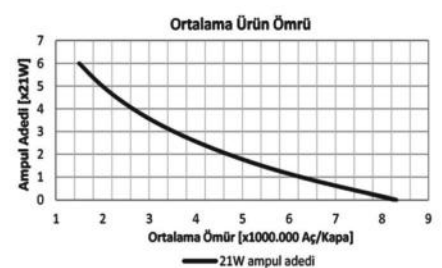

* Yüksek akım taşıyan terminallere bağlı kablo kesitini ifade eder. Farklı seçenekler için kataloğun "Soket" bölümünü inceleyiniz.

Teknik Data

Anma Gerilimi	24V	Terminal Sayısı & İşaretleri	3 (B, L, E)
Çalışma Gerilimi	20-30V	Gösterge Panelinde Pilot Lambası - Sinyaller için	-
Nominal Yük - Sağ & Sol Sinyalde	4x21W	Gösterge Panelinde Pilot Lambası - Birinci Römork Sinyalleri için	-
Nominal Yük - Dörtlü İkazda	10x21W	Gösterge Panelinde Pilot Lambası - İkinci Römork Sinyalleri için	-
Maksimum Yük	10x21W+2x3W+2x1,2W	İlave Özellikler	-
Çakma Sayısı / Dakika	90±15	Yaygınlıkla Kullanıldığı Araçların Menşei	Almanya
Açık / Kapalı Kalma Oranı (%)	45 / 55 (±5)	Ortam Sıcaklığı	-40 / +90 °C
Arızalı Ampul İkazı	Evet	Braket / Kaplama	Fe/E-Zn
Arızalı Ampul İkaz Şekli	Artan Çakma Hızı		