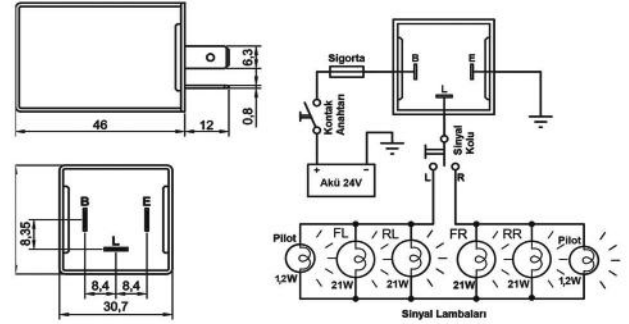

Elektronik Flaşör

Ürün Kodu

203.104.014

• 24V

• 3 Terminalli (B, L, E)

• İkazlı

• Braketli

Terminal Yapısı & Boyutlar & Diyagram

Aksesuarlar

- 207.130.251 Soket – 5 Terminalli, 3 Kablolu - Siyah (Standart kablo boyu 20 cm & Kablo kesiti 1,50 mm²)*
 207.100.003 Soket – 5 Terminalli, Kablosuz – Siyah & Mavi / İkili Set
 207.100.001 Soket – 5 Terminalli, Kablosuz – Siyah Tekli
 207.100.002 Soket – 5 Terminalli, Kablosuz – Mavi Tekli

* Yüksek akım taşıyan terminallere bağlı kablo kesitini ifade eder. Farklı seçenekler için kataloğun "Soket" bölümünü inceleyiniz.

Teknik Data

Anma Gerilimi	24V	Terminal Sayısı & İşaretleri	3 (B, L, E)
Çalışma Gerilimi	20-30V	Gösterge Panelinde Pilot Lambası - Sinyaller için	-
Nominal Yük - Sağ & Sol Sinyalde	4x21W	Gösterge Panelinde Pilot Lambası - Birinci Römork Sinyalleri için	-
Nominal Yük - Dörtlü İkazda	10x21W	Gösterge Panelinde Pilot Lambası - İkinci Römork Sinyalleri için	-
Maksimum Yük	10x21W+2x3W+2x1,2W	İlave Özellikler	-
Çakma Sayısı / Dakika	90±15	Yaygınlıkla Kullanıldığı Araçların Menşei	Almanya
Açık / Kapalı Kalma Oranı (%)	45 / 55 (±5)	Ortam Sıcaklığı	-40 / +90 °C
Arızalı Ampul İkazı	Evet	Braket / Kaplama	Fe/E-Zn
Arızalı Ampul İkaz Şekli	Artan Çakma Hızı		