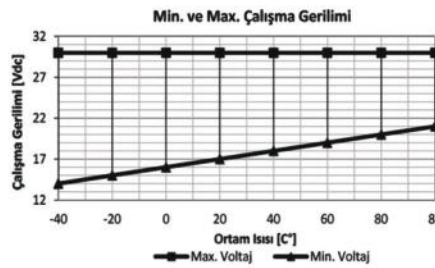

* Yüksek akım taşıyan terminallere bağlı kablo kesitini ifade eder. Farklı seçenekler için kataloğun "Soket" bölümünü inceleyiniz.

Teknik Data

Anma Gerilimi	24V	Terminal Sayısı & İşaretleri	3 (B, L, E)
Çalışma Gerilimi	20-30V	Gösterge Panelinde Pilot Lambası - Sinyaller için	-
Nominal Yük - Sağ & Sol Sinyalde	4x21W	Gösterge Panelinde Pilot Lambası - Birinci Römork Sinyalleri için	-
Nominal Yük - Dörtlü İkazda	10x21W	Gösterge Panelinde Pilot Lambası - İkinci Römork Sinyalleri için	-
Maksimum Yük	10x21W+2x3W+2x1,2W	İlave Özellikler	-
Çakma Sayısı / Dakika	90±15	Yaygınlıkla Kullanıldığı Araçların Menşei	Almanya
Açık / Kapalı Kalma Oranı (%)	45 / 55 (±5)	Ortam Sıcaklığı	-40 / +90 °C
Arızalı Ampul İkazı	Evet	Braket / Kaplama	Fe/E-Zn
Arızalı Ampul İkaz Şekli	Artan Çakma Hızı		