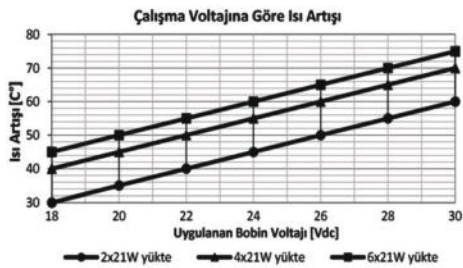

* Yüksek akım taşıyan terminallere bağlı kablo kesitini ifade eder. Farklı seçenekler için kataloğun "Soket" bölümünü inceleyiniz.

Teknik Data

Anma Gerilimi	24V	Terminal Sayısı & İşaretleri	3 (B, L, E)
Çalışma Gerilimi	20-30V	Gösterge Panelinde Pilot Lambası - Sinyaller için	-
Nominal Yük - Sağ & Sol Sinyalde	4x21W	Gösterge Panelinde Pilot Lambası - Birinci Römork Sinyalleri için	-
Nominal Yük - Dörtlü İkazda	10x21W	Gösterge Panelinde Pilot Lambası - İkinci Römork Sinyalleri için	-
Maksimum Yük	10x21W+2x3W+2x1,2W	İlave Özellikler	-
Çakma Sayısı / Dakika	90±15	Yaygınlıkla Kullanıldığı Araçların Menşei	Almanya
Açık / Kapalı Kalma Oranı (%)	45 / 55 (±5)	Ortam Sıcaklığı	-40 / +90 °C
Arızalı Ampul İkazı	Evet	Braket / Kaplama	Fe/E-Zn
Arızalı Ampul İkaz Şekli	Artan Çakma Hızı		