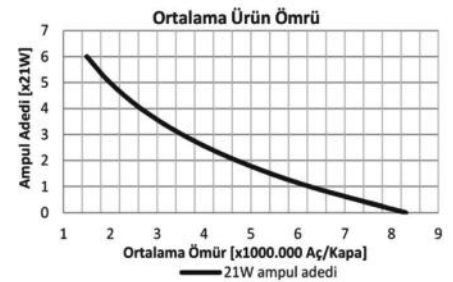

* Yüksek akım taşıyan terminallere bağlı kablo kesitini ifade eder. Farklı seçenekler için kataloğun "Soket" bölümünü inceleyiniz.

Teknik Data

Anma Gerilimi	12V	Terminal Sayısı & İşaretleri	4 (49, 49a, 31, C)
Çalışma Gerilimi	10-16V	Gösterge Panelinde Pilot Lambası - Sinyaller için	Evet (C)
Nominal Yük - Sağ & Sol Sinyalde	4x21W	Gösterge Panelinde Pilot Lambası - Birinci Römork Sinyalleri için	-
Nominal Yük - Dörtlü İkazda	10x21W	Gösterge Panelinde Pilot Lambası - İkinci Römork Sinyalleri için	-
Maksimum Yük	10x21W+2x3W+1x1,2W	İlave Özellikler	-
Çakma Sayısı / Dakika	90±15	Yaygınlıkla Kullanıldığı Araçların Menşei	Üniversal
Açık / Kapalı Kalma Oranı (%)	45 / 55 (±5)	Ortam Sıcaklığı	-40 / +90 °C
Arızalı Ampul İkazı	Evet	Braket / Kaplama	Fe/E-Zn
Arızalı Ampul İkaz Şekli	Artan Çakma Hızı		