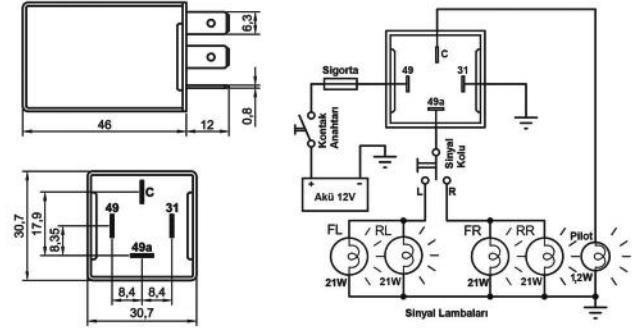

Elektronik Flaşör

Ürün Kodu

203.104.015

• 12V

• 4 Terminalli (49, 49a, 31, C)

• İkazlı

• Braketli

Terminal Yapısı & Boyutlar & Diyagram

Aksesuarlar

- 207.140.251 Soket – 5 Terminalli, 4 Kablolü - Siyah (Standart kablo boyu 20 cm & Kablo kesiti 1,50 mm²*)
 207.100.003 Soket – 5 Terminalli, Kablosuz – Siyah & Mavi / İkili Set
 207.100.001 Soket – 5 Terminalli, Kablosuz – Siyah Tekli
 207.100.002 Soket – 5 Terminalli, Kablosuz – Mavi Tekli

* Yüksek akım taşıyan terminallere bağlı kablo kesitini ifade eder. Farklı seçenekler için kataloğun "Soket" bölümünü inceleyiniz.

Teknik Data

Anma Gerilimi	12V	Terminal Sayısı & İşaretleri	4 (49, 49a, 31, C)
Çalışma Gerilimi	10-16V	Gösterge Panelinde Pilot Lambası - Sinyaller için	Evet (C)
Nominal Yük - Sağ & Sol Sinyalde	4x21W	Gösterge Panelinde Pilot Lambası - Birinci Römork Sinyalleri için	-
Nominal Yük - Dörtlü İkazda	10x21W	Gösterge Panelinde Pilot Lambası - İkinci Römork Sinyalleri için	-
Maksimum Yük	10x21W+2x3W+1x1,2W	İlave Özellikler	-
Çakma Sayısı / Dakika	90±15	Yaygınlıkla Kullanıldığı Araçların Menşei	Üniversal
Açık / Kapalı Kalma Oranı (%)	45 / 55 (±5)	Ortam Sıcaklığı	-40 / +90 °C
Arızalı Ampul İkazı	Evet	Braket / Kaplama	Fe/E-Zn
Arızalı Ampul İkaz Şekli	Artan Çakma Hızı		