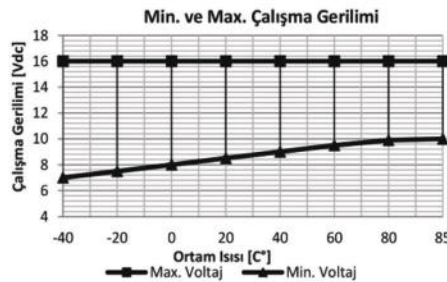

* Yüksek akım taşıyan terminallere bağlı kablo kesitini ifade eder. Farklı seçenekler için kataloğun "Soket" bölümünü inceleyiniz.

Teknik Data

Anma Gerilimi	12V	Terminal Sayısı & İşaretleri	4 (49, 49a, 31, C)
Çalışma Gerilimi	10-16V	Gösterge Panelinde Pilot Lambası - Sinyaller için	Evet (C)
Nominal Yük - Sağ & Sol Sinyalde	4x21W	Gösterge Panelinde Pilot Lambası - Birinci Römork Sinyalleri için	-
Nominal Yük - Dörtlü İkazda	10x21W	Gösterge Panelinde Pilot Lambası - İkinci Römork Sinyalleri için	-
Maksimum Yük	10x21W+2x3W+1x1,2W	İlave Özellikler	-
Çakma Sayısı / Dakika	90±15	Yaygınlıkla Kullanıldığı Araçların Menşei	Üniversal
Açık / Kapalı Kalma Oranı (%)	45 / 55 (±5)	Ortam Sıcaklığı	-40 / +90 °C
Arızalı Ampul İkazı	Evet	Braket / Kaplama	Fe/E-Zn
Arızalı Ampul İkaz Şekli	Artan Çakma Hızı		