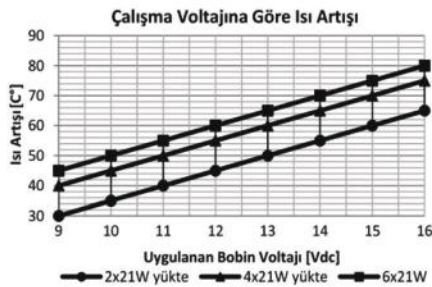

* Yüksek akım taşıyan terminallere bağlı kablo kesitini ifade eder. Farklı seçenekler için kataloğun "Soket" bölümünü inceleyiniz.

Teknik Data

Anma Gerilimi	12V	Terminal Sayısı & İşaretleri	4 (49, 49a, 31, C)
Çalışma Gerilimi	10-16V	Gösterge Panelinde Pilot Lambası - Sinyaller için	Evet (C)
Nominal Yük - Sağ & Sol Sinyalde	4x21W	Gösterge Panelinde Pilot Lambası - Birinci Römork Sinyalleri için	-
Nominal Yük - Dörtlü İkazda	10x21W	Gösterge Panelinde Pilot Lambası - İkinci Römork Sinyalleri için	-
Maksimum Yük	10x21W+2x3W+1x1,2W	İlave Özellikler	-
Çakma Sayısı / Dakika	90±15	Yaygınlıkla Kullanıldığı Araçların Menşei	Üniversal
Açık / Kapalı Kalma Oranı (%)	45 / 55 (±5)	Ortam Sıcaklığı	-40 / +90 °C
Arızalı Ampul İkazı	Evet	Braket / Kaplama	Fe/E-Zn
Arızalı Ampul İkaz Şekli	Artan Çakma Hızı		