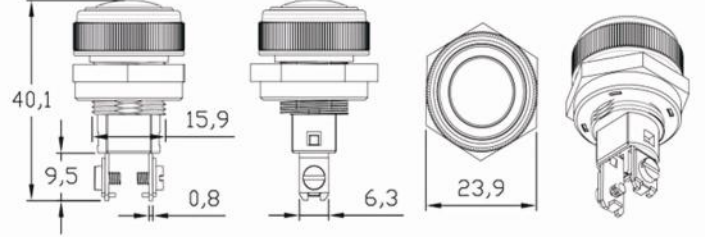

Göz Lambası - Ampulsüz

Ürün Kodu

205.201.001 Kırmızı
205.201.002 Sarı
205.201.003 Mavi

205.201.004 Yeşil
205.201.005 Koyu Mavi

• 12V & 24V

• Ampulsüz

Terminal Yapısı & Boyutlar

Teknik Data

Anma Gerilimi	12V / 24V	Terminal Sayısı	2
Ampul	Yok	Vibrasyon	20-200Hz,5g;>10us
Takılacak Ampul Özelliği	Dipsiz W1 2W	Mekanik Şok	>10g, 11ms>10us
Bağlantı Şekli	Panel Montaj Ø 17,5	IP Sınıfı	IP54 DIN IEC60529
Panel Kalınlığı	≤ 4mm	Terminal / Kaplama	CuZn8/-
Bağlantı Terminalleri	2 x 6,3mm fiş veya vida ile sıkırtırmalı	Ortam Harareti	-40 / +90 °C

• 12V & 24V

• Ampullü

Terminal Yapısı & Boyutlar

Teknik Data

	12V Serisi	24V Serisi
Anma Gerilimi	12V	24V
Ampul	Var	Var
Takılı Ampul Özelliği	W1 2W / 1,2V	W1 2W / 1,2V
Bağlantı Şekli	Panel Montaj Ø 17,5	Panel Montaj Ø 17,5
Panel Kalınlığı	≤4mm	≤4mm
Bağlantı Terminalleri	2 x 6,3mm fiş veya vida ile sıkıştırma	2 x 6,3mm fiş veya vida ile sıkıştırma
Terminal Sayısı	2	2
Vibrasyon	20-200Hz,5g:>10us	20-200Hz,5g:>10us
Mekanik Şok	>10g, 11ms>10us	>10g, 11ms>10us
IP Sınıfı	IP54 DIN IEC60529	IP54 DIN IEC60529
Terminal / Kaplama	CuSn8/-	CuSn8/-
Ortam Harareti	-40 / +90 °C	-40 / +90 °C

Notlar

Tüm ölçüler milimetre cinsindedir.