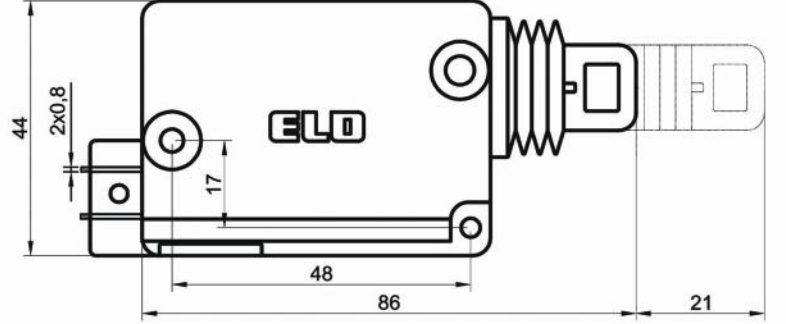

**Kapı Kilit Motoru**

Ürün Kodu

**209.401.001**

• 12V

• Renault 9 - 11 - 19 - 21 - Clio - Symbol- Fluence - Megane - Kangoo Uyumlu

**Boyutlar & Diyagram****Teknik Data**

<b>Anma Gerilimi</b>	12V	<b>Terminaller</b>	6,3 x 0,8mm
<b>Çalışma Gerilimi</b>	8-16V	<b>Mekanik Ömür (Aç/Kapa)</b>	50.000
<b>Nominal Sürekli Akım</b>	≤ 1,6A	<b>Dielektrik Dayanıklılığı</b>	>1000Vdc
<b>Maksimum Demeraj Akımı</b>	≤ 3,25A	<b>Vibrasyon</b>	20-200Hz,5g;>10us
<b>Çekme Kuvveti</b>	≥ 30N	<b>Mekanik Şok</b>	>10g, 11ms>10us
<b>İtme Kuvveti</b>	≥ 30N	<b>IP Sınıfı</b>	IP54 DIN IEC60529
<b>Hareketi Tamamlama Süresi</b>	≤ 0,2 saniye	<b>Terminal / Kaplama</b>	CuZn63 / -
<b>Terminal Sayısı</b>	2	<b>Ortam Harareti</b>	-40 / +80 °C

**Ürün Detay**

Renault marka araçlar için üretilmekte olan Kapı Kilit Motoru'na 5 yıl veya 50.000 adet açma kapama garantisi verilmektedir. Renault 9 - 11 - 19 - 21 - Clio - Megane ve Kangoo model araçlara tam uyumlu olan ELO Kapı Kilit Motoru, 12 Volt ve tek tip olarak üretilmektedir.

7701029259

7701039565

7702127962

\*\* Orijinal malzeme üreticisi kodları, orijinal malzeme üreticisi ile, açık veya sınırlı erişime açık üçüncü partilerin sağladığı bilgilerden derlenmiştir.

**Notlar**

Tüm ölçüler milimetre cinsindedir.