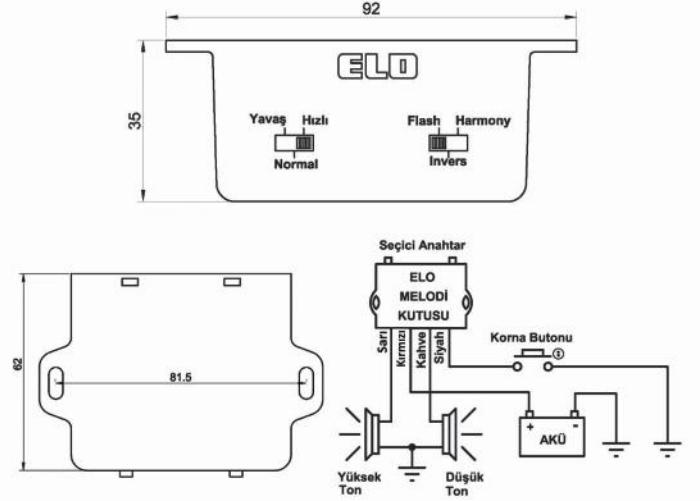

Korna Melodi Kutusu

Ürün Kodu

210.500.001 - 12V
210.500.003 - 24V

Boyutlar & Diyagram

Teknik Data

	210.500.001	210.500.003
Anma Gerilimi	12V	24V
Çalışma Gerilimi	10-16V	20-30V
Nominal Sürekli Akım (Her korna için)	20A	10A
Kontrol Edilen Korna Sayısı	2 adet	2 adet
Uyumluluk	Disk Korna	Disk Korna
Melodi Çeşit Sayısı	6+1	6+1
İstendiğinde Düz Kullanılabilme	Evet	Evet
Dielektrik Dayanıklılığı	>1000Vdc	>1000Vdc
Vibrasyon	20-200Hz,5g:>10us	20-200Hz,5g:>10us
Mekanik Şok	>10g, 11ms>10us	>10g, 11ms>10us
IP Sınıfı	IP54 DIN IEC60529	IP54 DIN IEC60529
Ortam Harareti	-40 / +60 °C	-40 / +60 °C
Boyutlar	92x62x35mm	92x62x35mm

Ürün Detay

ELO Korna Melodi Kutusu, ince ve kalın sesli çift kornaya sahip, 12V ve 24V araçlarda kullanılmak üzere üretilmiştir. Her iki korna, kullanıcının arzusuna göre, değişik melodiler çalabileceği gibi, istendiğinde normal çalma şeklinde de çalmaya uygundur. Montaj ve bağlantısı çok kolay olan ELO Korna Melodi Kutusu, kutu üzerindeki 2 bağımsız anahtar ile 7 değişik melodi çalma imkanı verir. Melodi seçme anahtarlarının sürüş güvenliğini etkilemeyecek şekilde ve ulaşılabilir bir konuma monte edilmesi, montaj esnasında en fazla dikkat edilmesi gereken konudur.

Notlar

Tüm ölçüler milimetre cinsindedir.