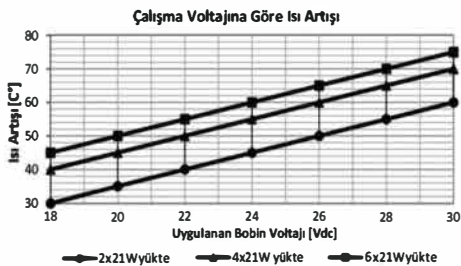

* Yüksek akım taşıyan terminallere bağlı kablo kesitini ifade eder. Farklı seçenekler için kataloğun "Soket" bölümünü inceleyiniz.

Teknik Data

Anma Gerilimi	24V	Terminal Sayısı & İşaretleri	3 (B, L, E)
Çalışma Gerilimi	20-30V	Gösterge Panelinde Pilot Lambası - Sinyaller için	-
Nominal Yük - Sağ & Sol Sinyalde	4x21W	Gösterge Panelinde Pilot Lambası - Birinci Römork Sinyalleri için	-
Nominal Yük - Dörtlü İkazda	10x21W	Gösterge Panelinde Pilot Lambası - İkinci Römork Sinyalleri için	-
Maksimum Yük	10x21W+2x3W+2x1,2W	İlave Özellikler	-
Çakma Sayısı / Dakika	90±15	Yaygınlıkla Kullanıldığı Araçların Menşei	Almanya
Açık / Kapalı Kalma Oranı (%)	45 / 55 (±5)	Ortam Sıcaklığı	-40 / +90 °C
Arızalı Ampul İkazı	Evet	Braket / Kaplama	Fe/E-Zn
Arızalı Ampul İkaz Şekli	Artan Çakma Hızı		