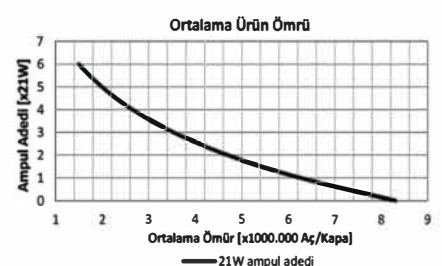

* Yüksek akım taşıyan terminallere bağlı kablo kesitini ifade eder. Farklı seçenekler için kataloğun "Soket" bölümünü inceleyiniz.

Teknik Data

Anma Gerilimi	24V	Terminal Sayısı & İşaretleri	3 (B, L, E)
Çalışma Gerilimi	20-30V	Gösterge Panelinde Pilot Lambası - Sinyaller için	-
Nominal Yük - Sağ & Sol Sinyalde	4x21W	Gösterge Panelinde Pilot Lambası - Birinci Römork Sinyalleri için	-
Nominal Yük - Dörtlü İkazda	10x21W	Gösterge Panelinde Pilot Lambası - İkinci Römork Sinyalleri için	-
Maksimum Yük	10x21W+2x3W+2x1,2W	İlave Özellikler	-
Çakma Sayısı / Dakika	90±15	Yaygınlıkla Kullanıldığı Araçların Menşei	Almanya
Açık / Kapalı Kalma Oranı (%)	45 / 55 (±5)	Ortam Sıcaklığı	-40 / +90 °C
Arızalı Ampul İkazı	Evet	Braket / Kaplama	Fe/E-Zn
Arızalı Ampul İkaz Şekli	Artan Çakma Hızı		