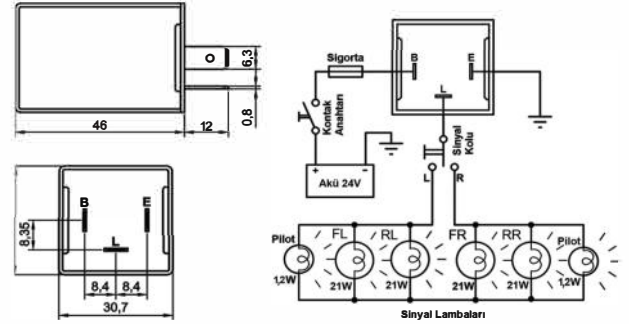

Elektronik Flaşör

Ürün Kodu

203.104.014

• 24V

• 3 Terminalli (B, L, E)

• İkazlı

• Braketli

Terminal Yapısı & Boyutlar & Diyagram

Aksesuarlar

- 207.130.251 Soket – 5 Terminalli, 3 Kablolu - Siyah (Standart kablo boyu 20 cm & Kablo kesiti 1,50 mm²)*
 207.100.003 Soket – 5 Terminalli, Kablosuz – Siyah & Mavi / İkili Set
 207.100.001 Soket – 5 Terminalli, Kablosuz – Siyah Tekli
 207.100.002 Soket – 5 Terminalli, Kablosuz – Mavi Tekli

* Yüksek akım taşıyan terminallere bağlı kablo kesitini ifade eder. Farklı seçenekler için kataloğun "Soket" bölümünü inceleyiniz.

Teknik Data

Anma Gerilimi	24V	Terminal Sayısı & İşaretleri	3 (B, L, E)
Çalışma Gerilimi	20-30V	Gösterge Panelinde Pilot Lambası - Sinyaller için	-
Nominal Yük - Sağ & Sol Sinyalde	4x21W	Gösterge Panelinde Pilot Lambası - Birinci Römork Sinyalleri için	-
Nominal Yük - Dörtlü İkazda	10x21W	Gösterge Panelinde Pilot Lambası - İkinci Römork Sinyalleri için	-
Maksimum Yük	10x21W+2x3W+2x1,2W	İlave Özellikler	-
Çakma Sayısı / Dakika	90±15	Yaygınlıkla Kullanıldığı Araçların Menşei	Almanya
Açık / Kapalı Kalma Oranı (%)	45 / 55 (±5)	Ortam Sıcaklığı	-40 / +90 °C
Arızalı Ampul İkazı	Evet	Braket / Kaplama	Fe/E-Zn
Arızalı Ampul İkaz Şekli	Artan Çakma Hızı		