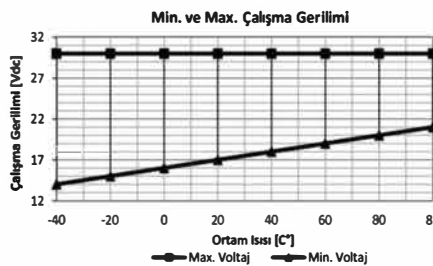

* Yüksek akım taşıyan terminallere bağlı kablo kesitini ifade eder. Farklı seçenekler için kataloğun "Soket" bölümünü inceleyiniz.

Teknik Data

Anma Gerilimi	24V	Terminal Sayısı & İşaretleri	3 (B, L, E)
Çalışma Gerilimi	20-30V	Gösterge Panelinde Pilot Lambası - Sinyaller için	-
Nominal Yük - Sağ & Sol Sinyalde	4x21W	Gösterge Panelinde Pilot Lambası - Birinci Römork Sinyalleri için	-
Nominal Yük - Dörtlü İkazda	10x21W	Gösterge Panelinde Pilot Lambası - İkinci Römork Sinyalleri için	-
Maksimum Yük	10x21W+2x3W+2x1,2W	İlave Özellikler	-
Çakma Sayısı / Dakika	90±15	Yaygınlıkla Kullanıldığı Araçların Menşei	Almanya
Açık / Kapalı Kalma Oranı (%)	45 / 55 (±5)	Ortam Sıcaklığı	-40 / +90 °C
Arızalı Ampul İkazı	Evet	Braket / Kaplama	Fe/E-Zn
Arızalı Ampul İkaz Şekli	Artan Çakma Hızı		