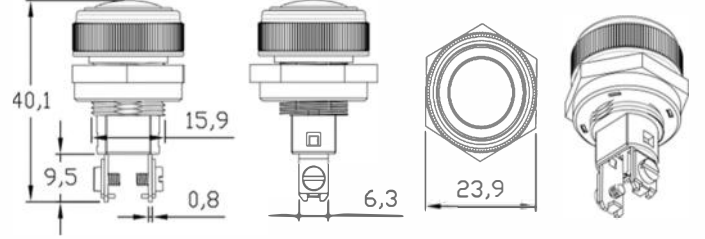

Göz Lambası - Ampulsüz

Ürün Kodu

205.201.001 Kırmızı
205.201.002 Sarı
205.201.003 Mavi

205.201.004 Yeşil
205.201.005 Koyu Mavi

• 12V & 24V

• Ampulsüz

Terminal Yapısı & Boyutlar

Teknik Data

Anma Gerilimi	12V / 24V	Terminal Sayısı	2
Ampul	Yok	Vibrasyon	20-200Hz,5g;>10us
Takılacak Ampul Özelliği	Dipsiz W1 2W	Mekanik Şok	>10g, 11ms>10us
Bağlantı Şekli	Panel Montaj Ø 17,5	IP Sınıfı	IP54 DIN IEC60529
Panel Kalınlığı	≤ 4mm	Terminal / Kaplama	CuZn8/-
Bağlantı Terminalleri	2 x 6,3mm fiş veya vida ile sıkıştırmalı	Ortam Harareti	-40 / +90 °C

Ürün Detay

Araçlarda park, uzun huzme, akü şarj, yağ basıncı vb. çok amaçlı ikaz lambası olarak kullanılır. Kullanıldığı amaca uygun olarak sarı, kırmızı, yeşil, açık ve koyu mavi olmak üzere beş farklı renkte üretilmektedir. 17,5 mm. çapında yuvaya M16 özel somunıyla monte edilir. 90°C'ye kadar emniyetle çalışır. İsteğe göre 1.2W 12V veya 24V ampullü modelleri (205.201.006 - 205.201.015) mevcuttur.

• 12V & 24V

• Ampullü

Terminal Yapısı & Boyutlar

Teknik Data

	12V Serisi	24V Serisi
Anma Gerilimi	12V	24V
Ampul	Var	Var
Takılı Ampul Özelliği	W1 2W / 1,2V	W1 2W / 1,2V
Bağlantı Şekli	Panel Montaj Ø 17,5	Panel Montaj Ø 17,5
Panel Kalınlığı	≤4mm	≤4mm
Bağlantı Terminalleri	2 x 6,3mm fiş veya vida ile sıkıştırma	2 x 6,3mm fiş veya vida ile sıkıştırma
Terminal Sayısı	2	2
Vibrasyon	20-200Hz,5g:>10us	20-200Hz,5g:>10us
Mekanik Şok	>10g, 11ms>10us	>10g, 11ms>10us
IP Sınıfı	IP54 DIN IEC60529	IP54 DIN IEC60529
Terminal / Kaplama	CuSn8/-	CuSn8/-
Ortam Harareti	-40 / +90 °C	-40 / +90 °C