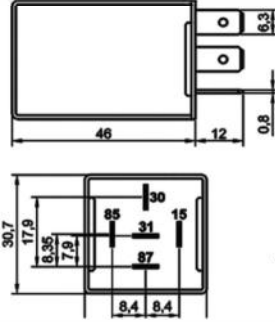

Reset Etme Rölesi - Zaman Ayarlı (Watch Dog Timer)

Ürün Kodu

201.016.007 - 12V
201.016.009 - 24V

Terminal Yapısı & Boyutlar & Diyagram

Aksesuarlar

- 207.150.251 Soket – 5 Terminalli, 5 Kablolu - Siyah (Standart kablo boyu 20 cm & Kablo kesiti 1,50 mm²)*
 207.100.003 Soket – 5 Terminalli, Kablosuz – Siyah & Mavi / İkili Set
 207.100.001 Soket – 5 Terminalli, Kablosuz – Siyah Tekli
 207.100.002 Soket – 5 Terminalli, Kablosuz – Mavi Tekli

* Yüksek akım taşıyan terminallere bağlı kablo kesitini ifade eder. Farklı seçenekler için kataloğun "Soket" bölümünü inceleyiniz.

Teknik Data

	201.016.007	201.016.009
Anma Gerilimi	12V	24V
Çalışma Gerilimi	10,0 - 16,0Vdc	18,0 - 30,0Vdc
Normalde Açık Kontak Akımı	10A*	5A*
Normalde Kapalı Kontak Akımı	10A*	5A*
Bekleme Süresi	1 / 2 / 3 dakika**	1 / 2 / 3 dakika**
Reset Süresi	10 saniye**	10 saniye**
Dielektrik Dayanıklılığı	>1000Vdc	>1000Vdc
Vibrasyon	20-200Hz,5g;>10µs	20-200Hz,5g;>10µs
Mekanik Şok	>10g, 11ms>10µs	>10g, 11ms>10µs
IP Sınıfı	IP54 DIN IEC60529	IP54 DIN IEC60529
Terminaller	6,3 x 0,8mm	6,3 x 0,8mm
Terminal / Kaplama	Fe/E-Sn	Fe/E-Sn
Braket / Kaplama	Fe/E-Zn	Fe/E-Zn
Ortam Harareti	- 40 / + 80 °C	- 40 / + 80 °C

Notlar

Tüm ölçüler milimetre cinsindedir.