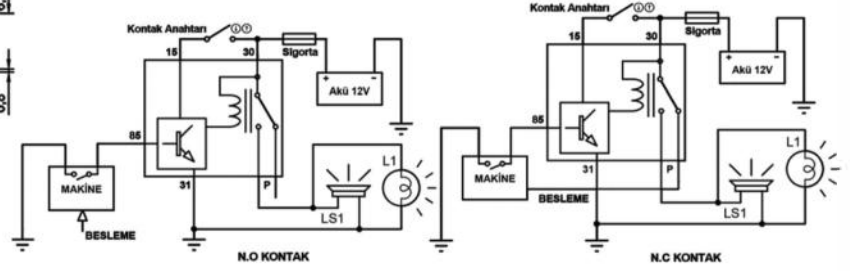

Reset Etme Rölesi - Zaman Ayarlı (Watch Dog Timer)

Ürün Kodu

201.016.007 - 12V
201.016.009 - 24V

Terminal Yapısı & Boyutlar & Diyagram

Aksesuarlar

- 207.150.251 Soket – 5 Terminalli, 5 Kablolu - Siyah (Standart kablo boyu 20 cm & Kablo kesiti 1,50 mm²)*
 207.100.003 Soket – 5 Terminalli, Kablosuz – Siyah & Mavi / İkili Set
 207.100.001 Soket – 5 Terminalli, Kablosuz – Siyah Tekli
 207.100.002 Soket – 5 Terminalli, Kablosuz – Mavi Tekli

* Yüksek akım taşıyan terminallere bağlı kablo kesitini ifade eder. Farklı seçenekler için kataloğun "Soket" bölümünü inceleyiniz.

Teknik Data

	201.016.007	201.016.009
Anma Gerilimi	12V	24V
Çalışma Gerilimi	10,0 - 16,0Vdc	18,0 - 30,0Vdc
Normalde Açık Kontak Akımı	10A*	5A*
Normalde Kapalı Kontak Akımı	10A*	5A*
Bekleme Süresi	1 / 2 / 3 dakika**	1 / 2 / 3 dakika**
Reset Süresi	10 saniye**	10 saniye**
Dielektrik Dayanıklılığı	>1000Vdc	>1000Vdc
Vibrasyon	20-200Hz,5g;>10µs	20-200Hz,5g;>10µs
Mekanik Şok	>10g, 11ms>10µs	>10g, 11ms>10µs
IP Sınıfı	IP54 DIN IEC60529	IP54 DIN IEC60529
Terminaller	6,3 x 0,8mm	6,3 x 0,8mm
Terminal / Kaplama	Fe/E-Sn	Fe/E-Sn
Braket / Kaplama	Fe/E-Zn	Fe/E-Zn
Ortam Harareti	- 40 / + 80 °C	- 40 / + 80 °C